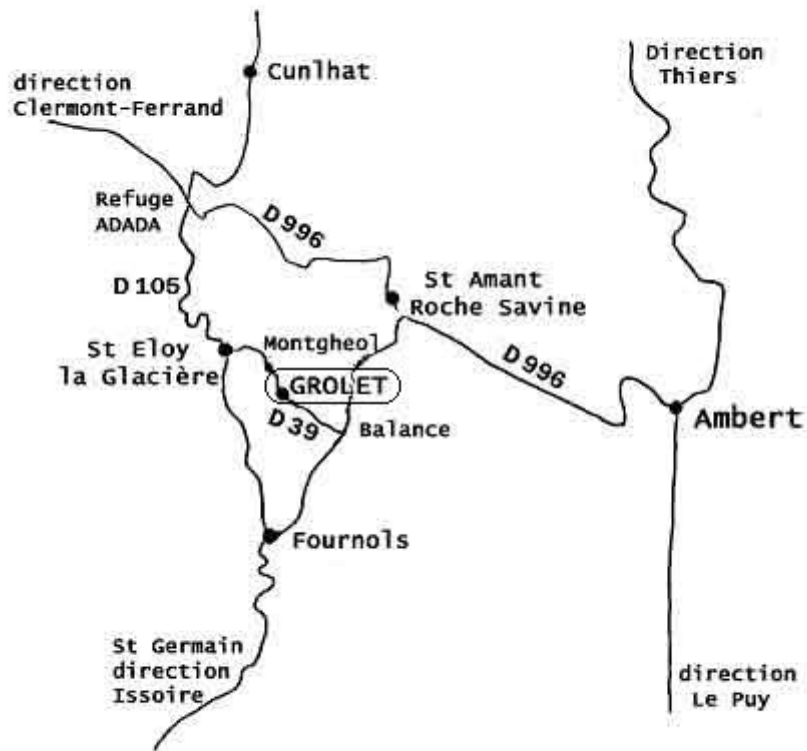

NOUVEAU

Rendre visite à la ferme de L'ANE RIT, c'est aussi découvrir dans notre arboretum de plus de trois hectares, les arbres représentatifs de la forêt du Haut Livradois, ainsi que la flore de la tourbière, visite guidée, environ 1 heure 30 (matin et après midi).

Enfant : 2 euros

Visites en saison : matin 10h15 après-midi 15h

Hors saison : Il est préférable de réserver avant de venir

Visites de mai à octobre

PLAN D'ACCES

L'Anc Rit
location d'ânes
ferme découverte
visite de l'arboretum
et de sa tourbière
Grolet
ST AMANT ROCHE
SAVINE
04 73 72 17 26